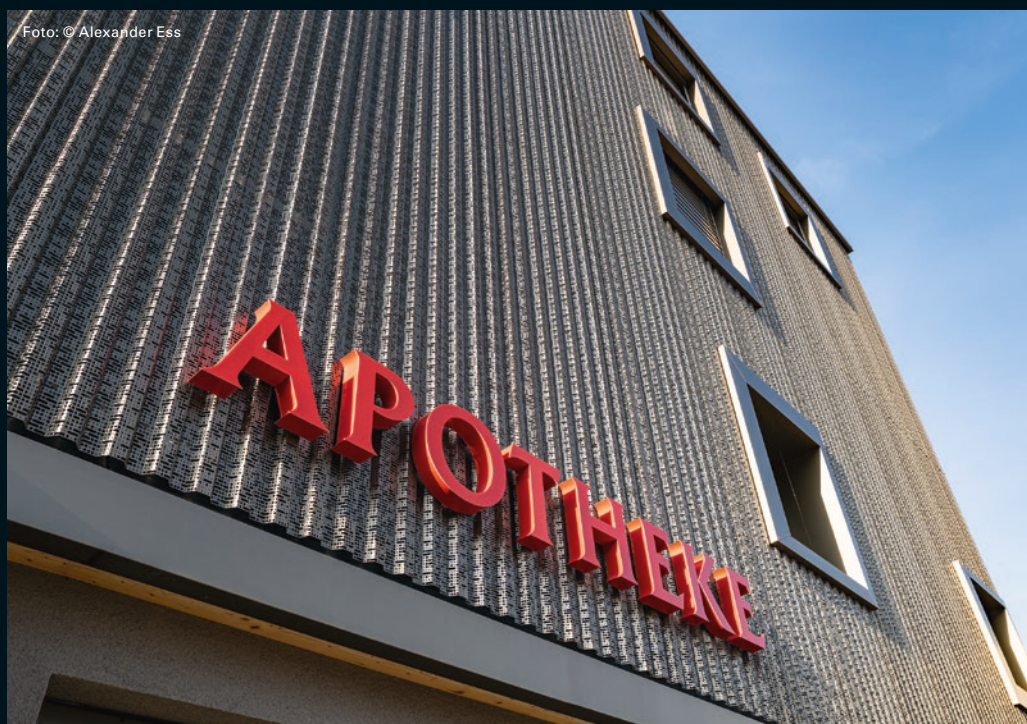

Foto: © Alexander Ess